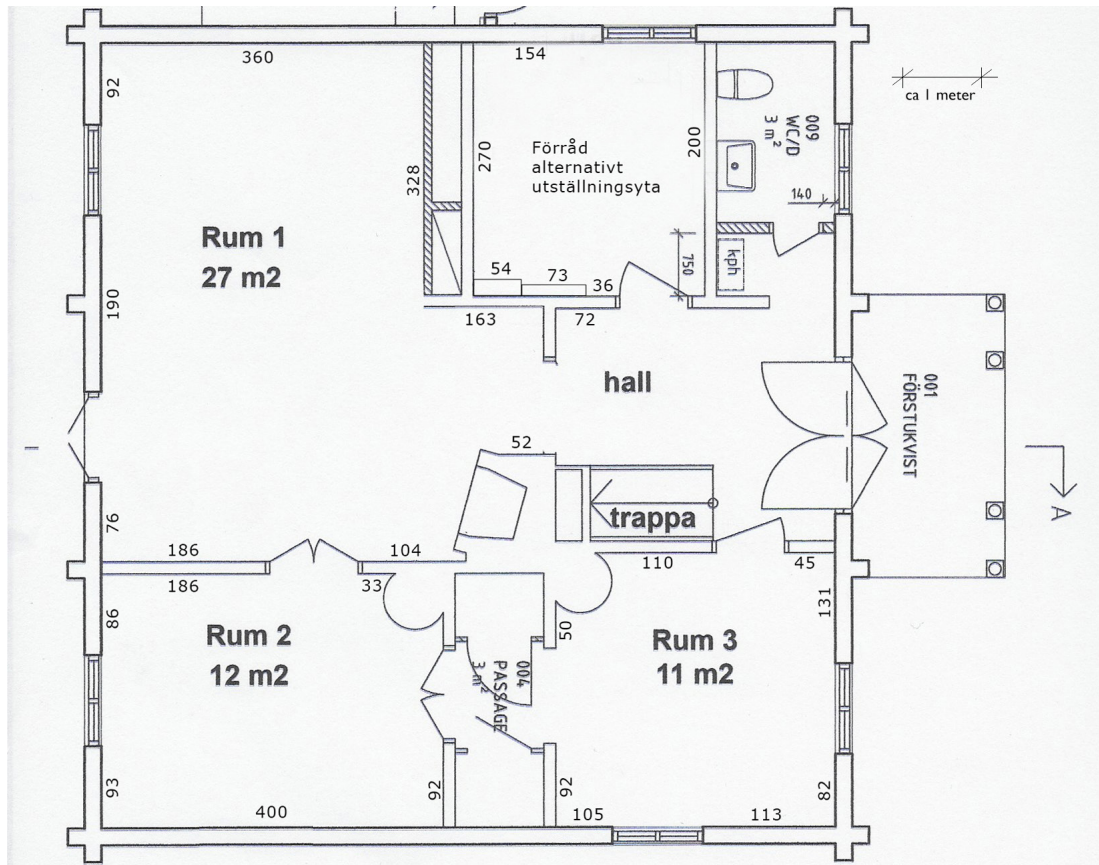

Flygeln vid Fullersta Gård plan 1
Takhöjden varierar mellan 210 och 220 cm

Flygeln vid Fullersta Gård plan 2